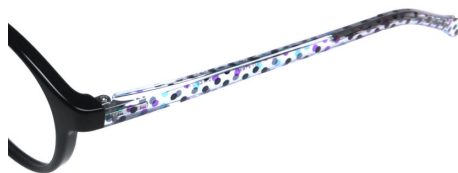

TR-9120P

col.2 DM

size: 48 □ 20-140 ○ 40
material: TR90

color variation

col.1 BK

col.3 WN

col.4 NV

col.5 PU