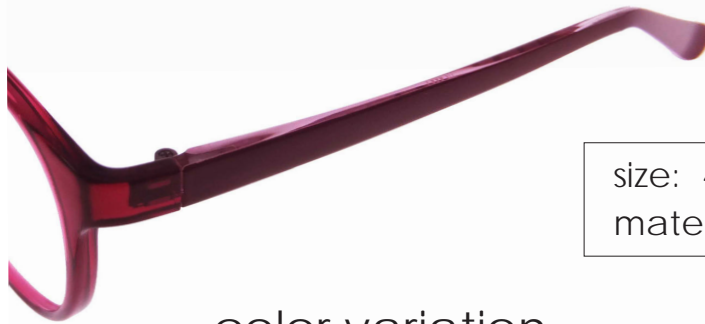

# TR-9904

col.3 RE

size: 49 □ 19-140 ○ 41  
material: TR90

color variation

col.1 BK

col.2 BR

col.4 NV

col.5 PK