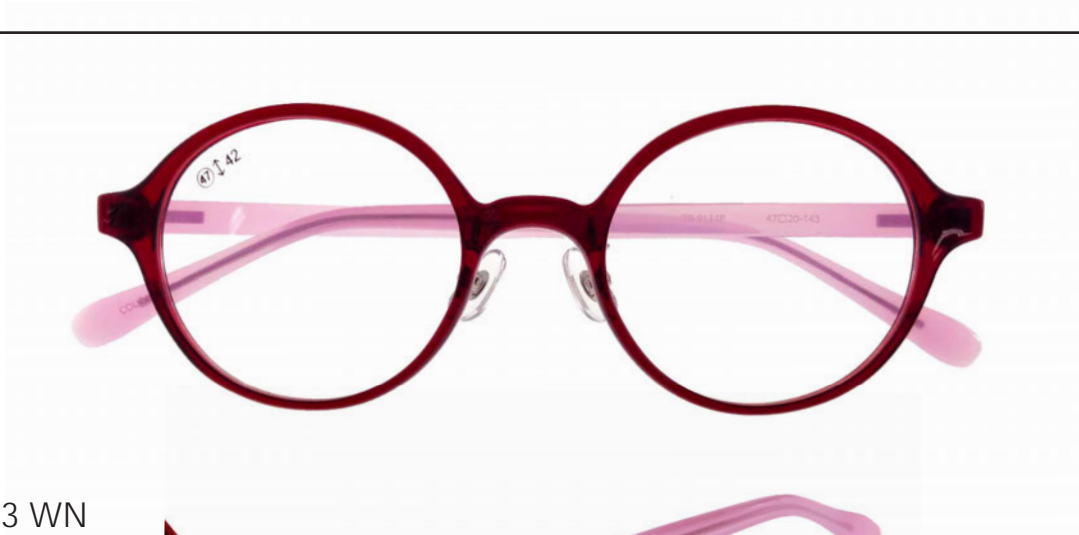

TR-9134P

col.3 WN

size: 47 □ 20-143 ○ 42
material: TR90

color variation

col.1 BK

col.2 BR

col.4 NV

col.5 GN