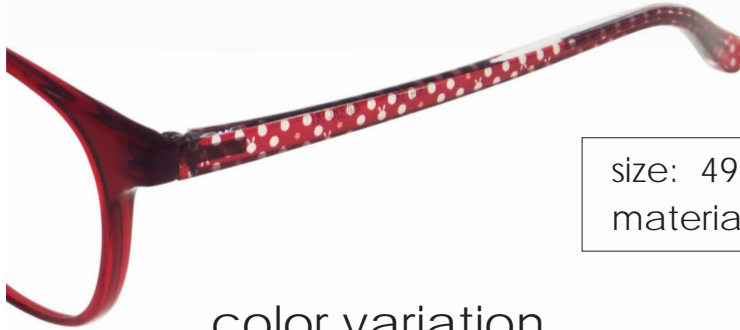

# TR-9138

col.8 WN II

size: 49 □ 20-142 ○ 40  
material: TR90

color variation

col.6 BK II

col.7 BR II

col.9 NV II

col.10 PK